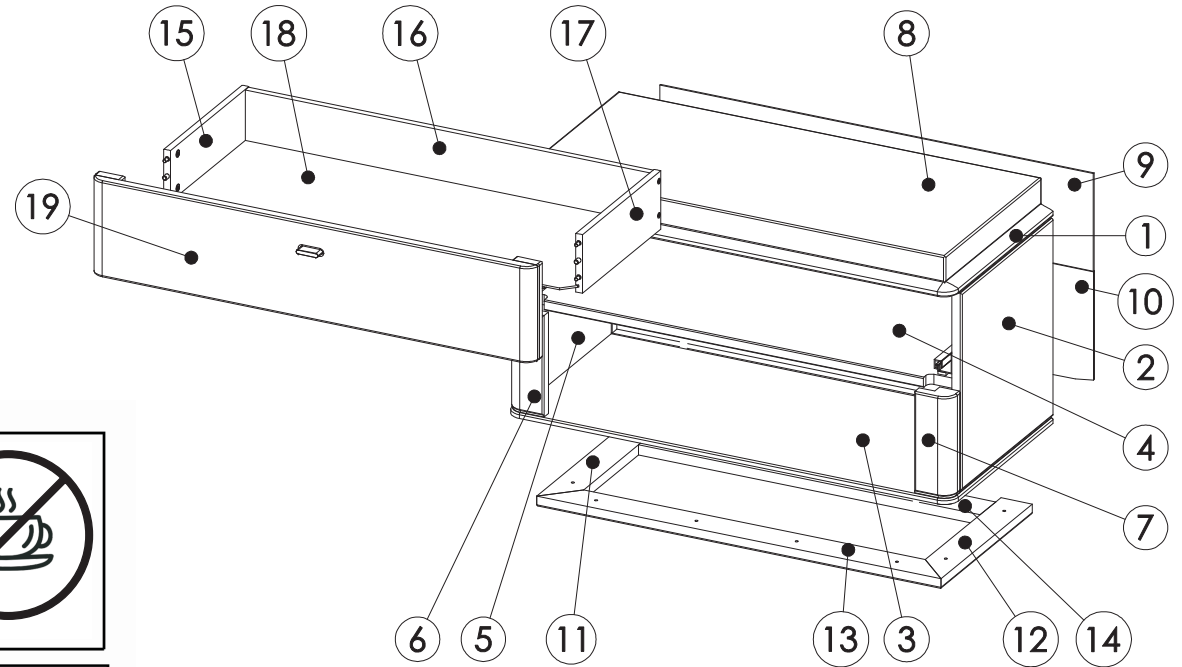

Nr 1

006605		x2
000071	$\phi$ 8x40 4x45	x2
006606		4x13 x4
006144		x2
001489		M4x20 x4
000544		x21
000656		x6
001324		x2
000011		x4
005791		x1

# DENVER GARDEROBE 61

1

- 006605  x2
- 000071  $\phi$  8x40  4x45 x2
- 006606  4x13 x4
- 006144  x2
- 001489  M4x20 x4
- 000544  x21
- 000656  x6
- 001324  x2
- 000011  x4
- 005791  x1